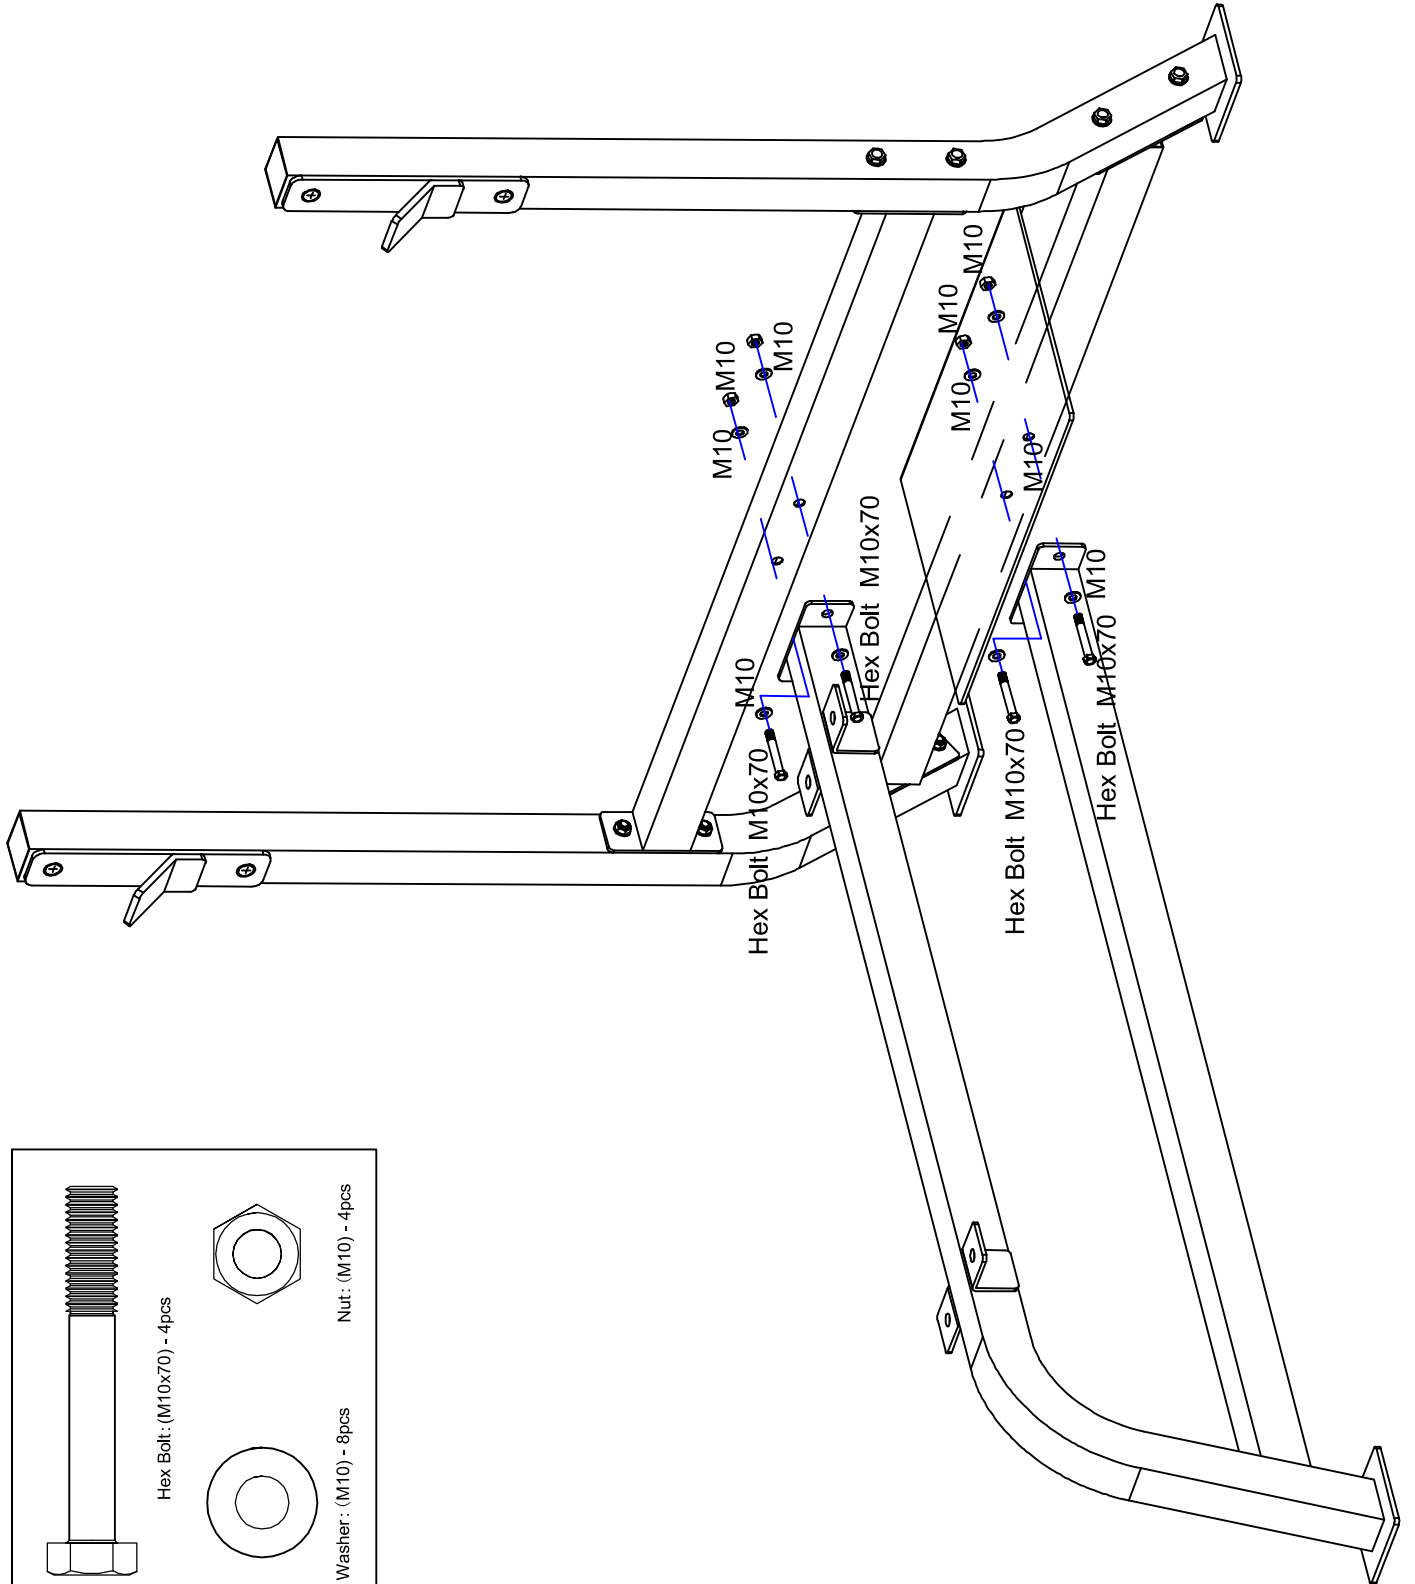

16PCS

Hex Bolt: (M10x70)

12PCS

Bolt: (M10x70)

4PCS

Hex Bolt: (M8x20)

4PCS

Spanner

1PC

1PC

2

Bolt M10x70

Bolt M10x70

M10

M10

M10

M10

Bolt M10x70

Bolt M10x70

M10

M10

M10

M10

3

4

GORILLA SPORTS

Maximum Load:250kg