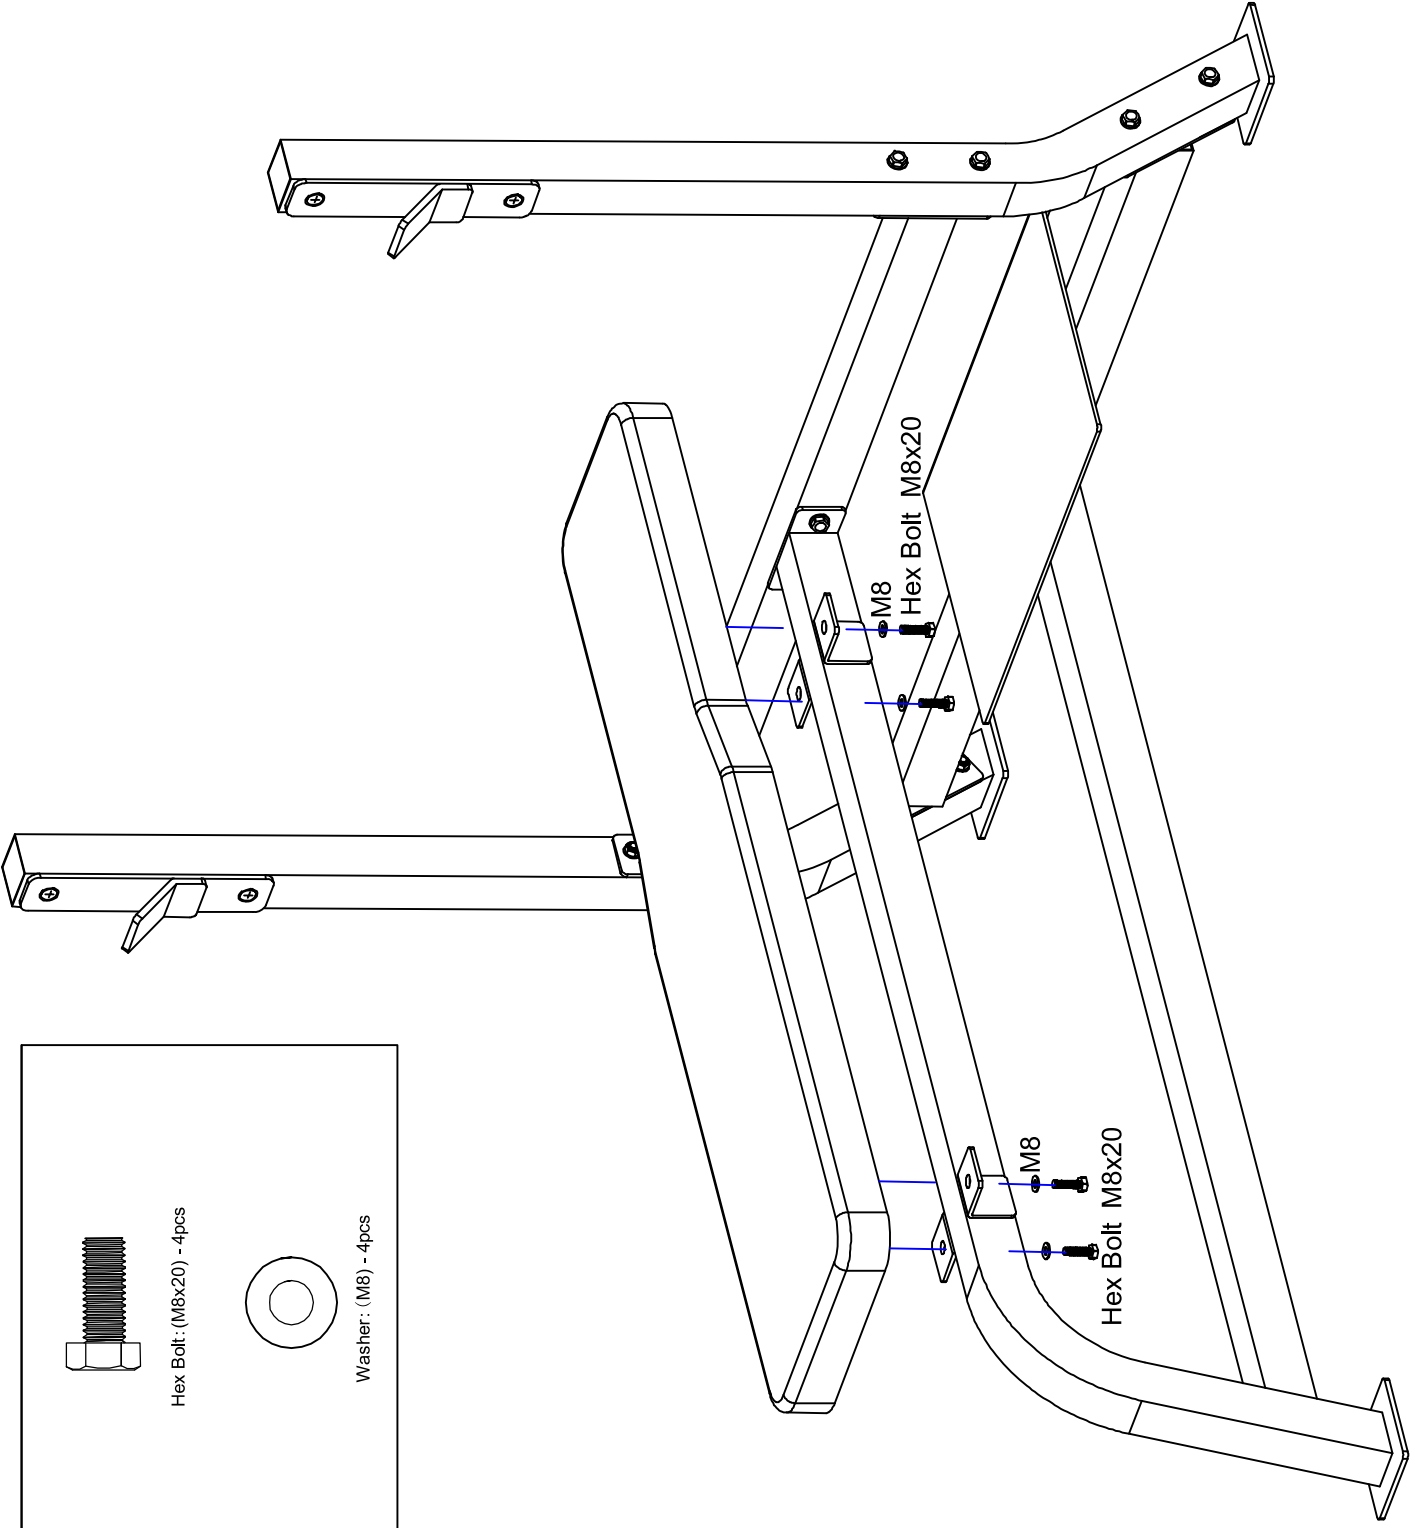

1PC

1PC

2

Bolt M10x70

Bolt M10x70

M10

M10

M10

M10

Bolt M10x70

Bolt M10x70

M10

M10

M10

M10

3

4

GORILLA SPORTS

Maximum Load:250kg