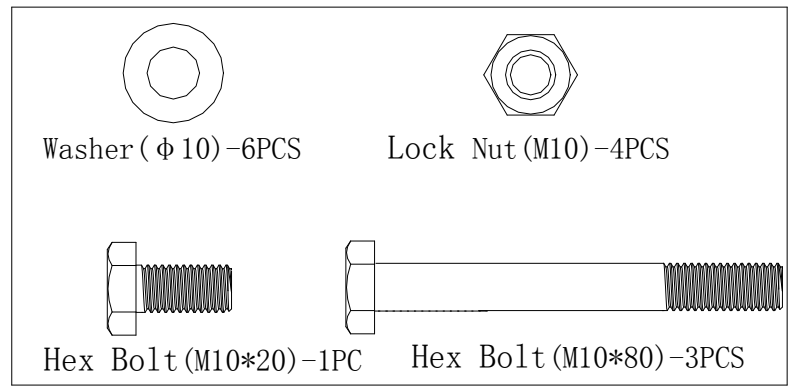

8X

Hex Bolt: (M10*20)

7X

Hex Bolt: (M10*80)

3X

Hex Bolt: (M10*30)

1X

Hex Bolt: (M10*65)

4X

Expansion Bolt: (M10*80)

8X

GORILLA SPORTS

1

		
Washer ($\Phi 10$)-2PCS	Big Washer ($\Phi 10$)-2PCS	Hex Bolt (M10*20)-4PCS

2

3