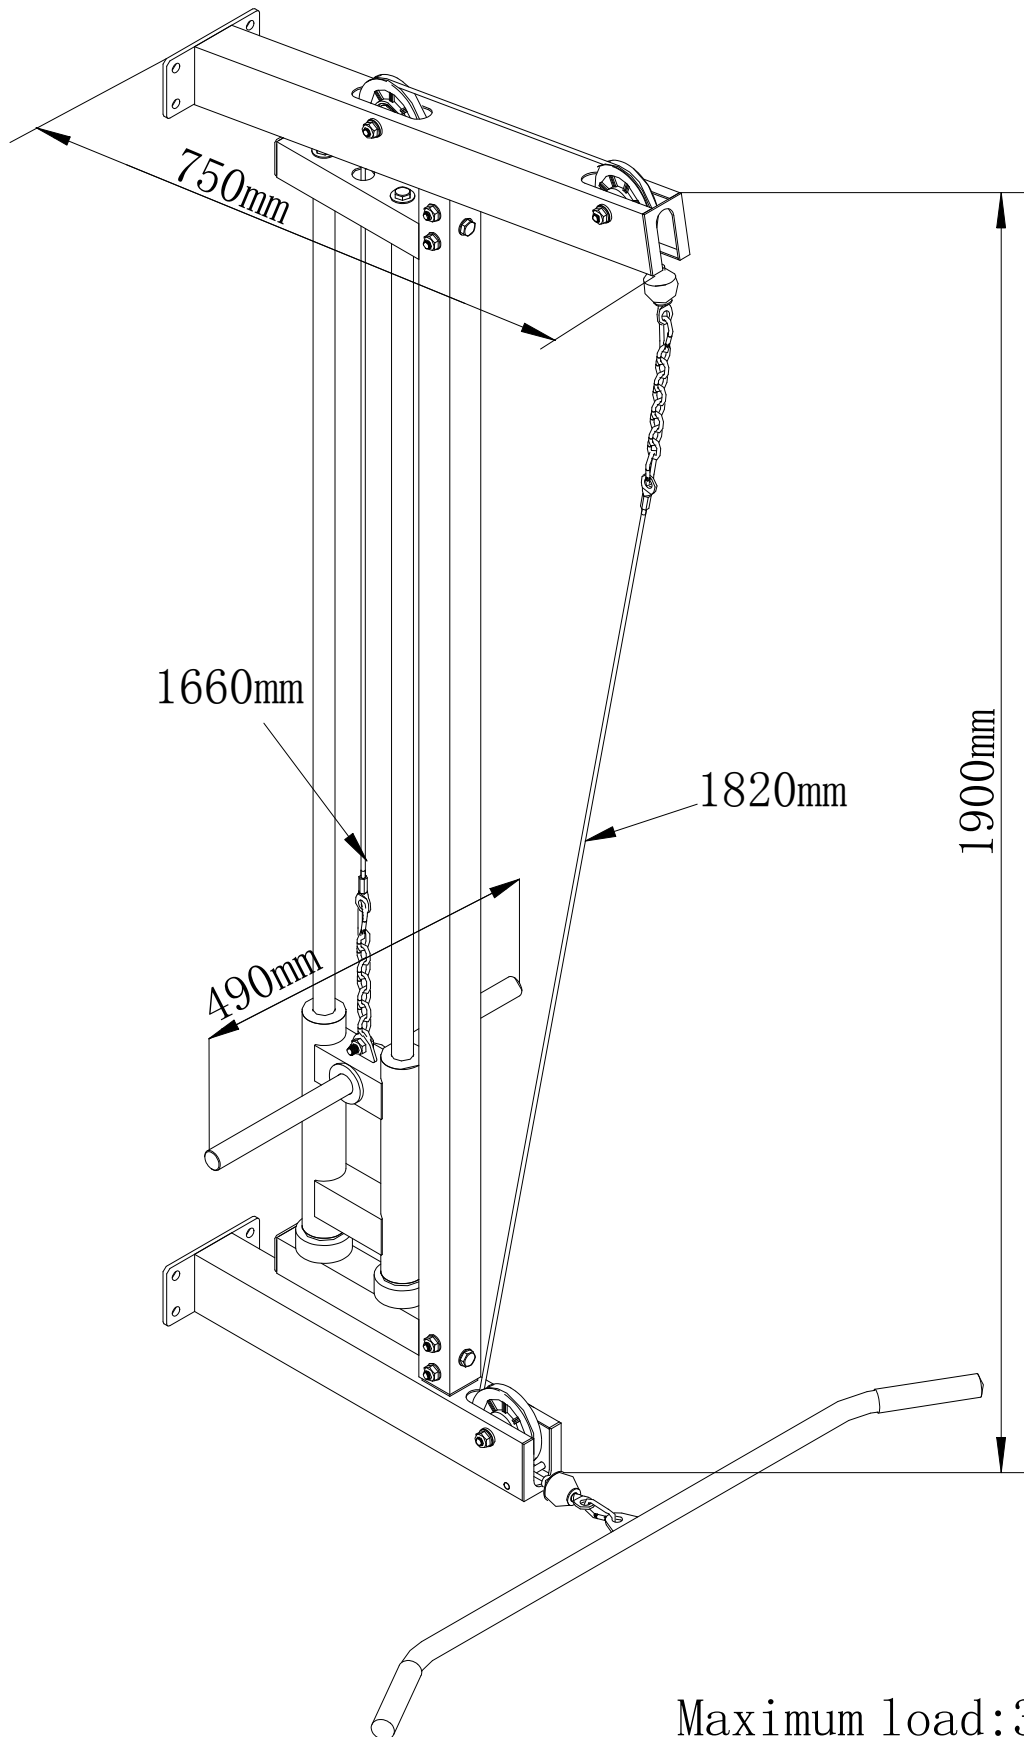

8X

Hex Bolt: (M10*20)

7X

Hex Bolt: (M10*80)

3X

Hex Bolt: (M10*30)

1X

Hex Bolt: (M10*65)

4X

Expansion Bolt: (M10*80)

8X

GORILLA SPORTS

1

		
Washer ($\Phi 10$)-2PCS	Big Washer ($\Phi 10$)-2PCS	Hex Bolt (M10*20)-4PCS

2

3